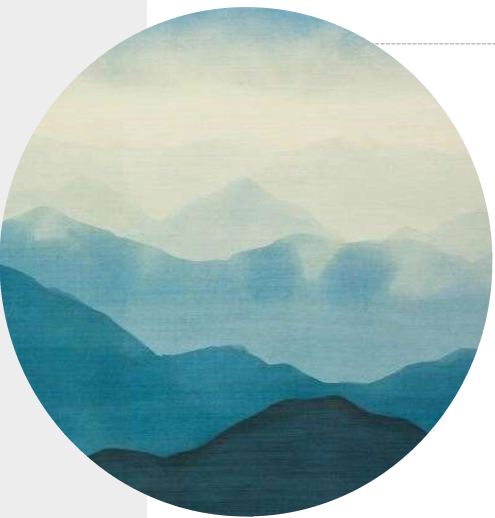

# Concept Board

---

LUCIANO CORDEIRO 94  
*LC94*

01.11.2019

METAL PRETO  
METAL LATÃO ENVELHECIDO  
NOGUEIRA  
LACADOS A VERDE SECO  
VERDE SECO  
VERDE ESCURO  
BEGE

1

M  
o  
o  
d  
b  
o  
a  
r  
d

S  
A  
L  
A

METAL PRETO  
METAL LATÃO ENVELHECIDO  
NOGUEIRA  
TONS CINZA  
PAPEL DE PAREDE  
USO DA COR AZUL  
CANDEIEIRO DE PAREDE

2

M  
o  
o  
d  
b  
o  
a  
r  
d

Q  
U  
A  
R  
T  
O