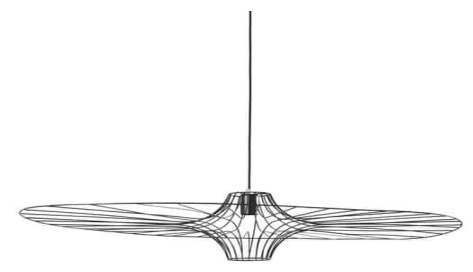

# Concept Board

---

LUCIANO CORDEIRO 94  
*LC94*

01.11.2019

METAL PRETO  
METAL LATÃO ENVELHECIDO  
NOGUEIRA  
LACADOS A VERDE SECO  
VERDE SECO  
VERDE ESCURO  
BEGE

1

M  
o  
o  
d  
b  
o  
a  
r  
d

S  
A  
L  
A

METAL PRETO  
METAL LATÃO ENVELHECIDO  
NOGUEIRA  
TONS CINZA  
PAPEL DE PAREDE  
USO DA COR AZUL  
CANDEIEIRO DE PAREDE

2

M  
o  
o  
d  
b  
o  
a  
r  
d

Q  
U  
A  
R  
T  
O